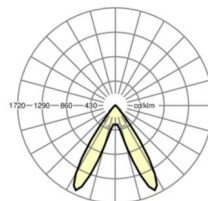

параметры

номер заказа	19460006020
код EAN	4020863403639
номер таможенного тарифа	94051190
Знак прохождения контроля	IP 20, класс защиты I, для рабочих мест за дисплеем 65°<3000, ENEC10 VDE, F, HACCP DIN10500/Food/IFS-пригодность для применения/BRC, Indoor, CE
Степень ударопрочности IK	IK03 (-20°C bis 40°C)
Температура окружения	ta -20°C в 40°C
Особые свойства	Готовность к IoT «Ready for IoT»
Гарантийный срок	5 лет
Государственные программы поддержки	BEG - государственные субсидии для энергосберегающих зданий (действительна только для Германии)

электротехника

Балласт	Электронный драйвер DALI2 (1 штука)
Мощность системы	37W
сетевое напряжение	230V/50Hz
автоматический предохранитель (пусковой ток)	13 штук/B10, 21 штук/B16, 21 штук/C10, 35 штук/C16
класс энергосбережения/Источник света	D

Оптика

Оснастка	LED, цветопередача/оттенок света CRI ≥ 80 / 4000K
Допуск для координаты цветности (MacAdam)	3SDCM
Фотобиологическая безопасность (светильник)	RG1
Номинальный световой поток	6127lm
Срок службы LED	50000h L80/B10 (Tq 40°C)
светоотдача светильников	164lm/W
Угол излучения	70° (C0) / 90° (C90)
UGR поп./вдоль	19.3 / 18.0

DEEP-LINK

<https://www.regiolum.de/ru/article/19460006020>